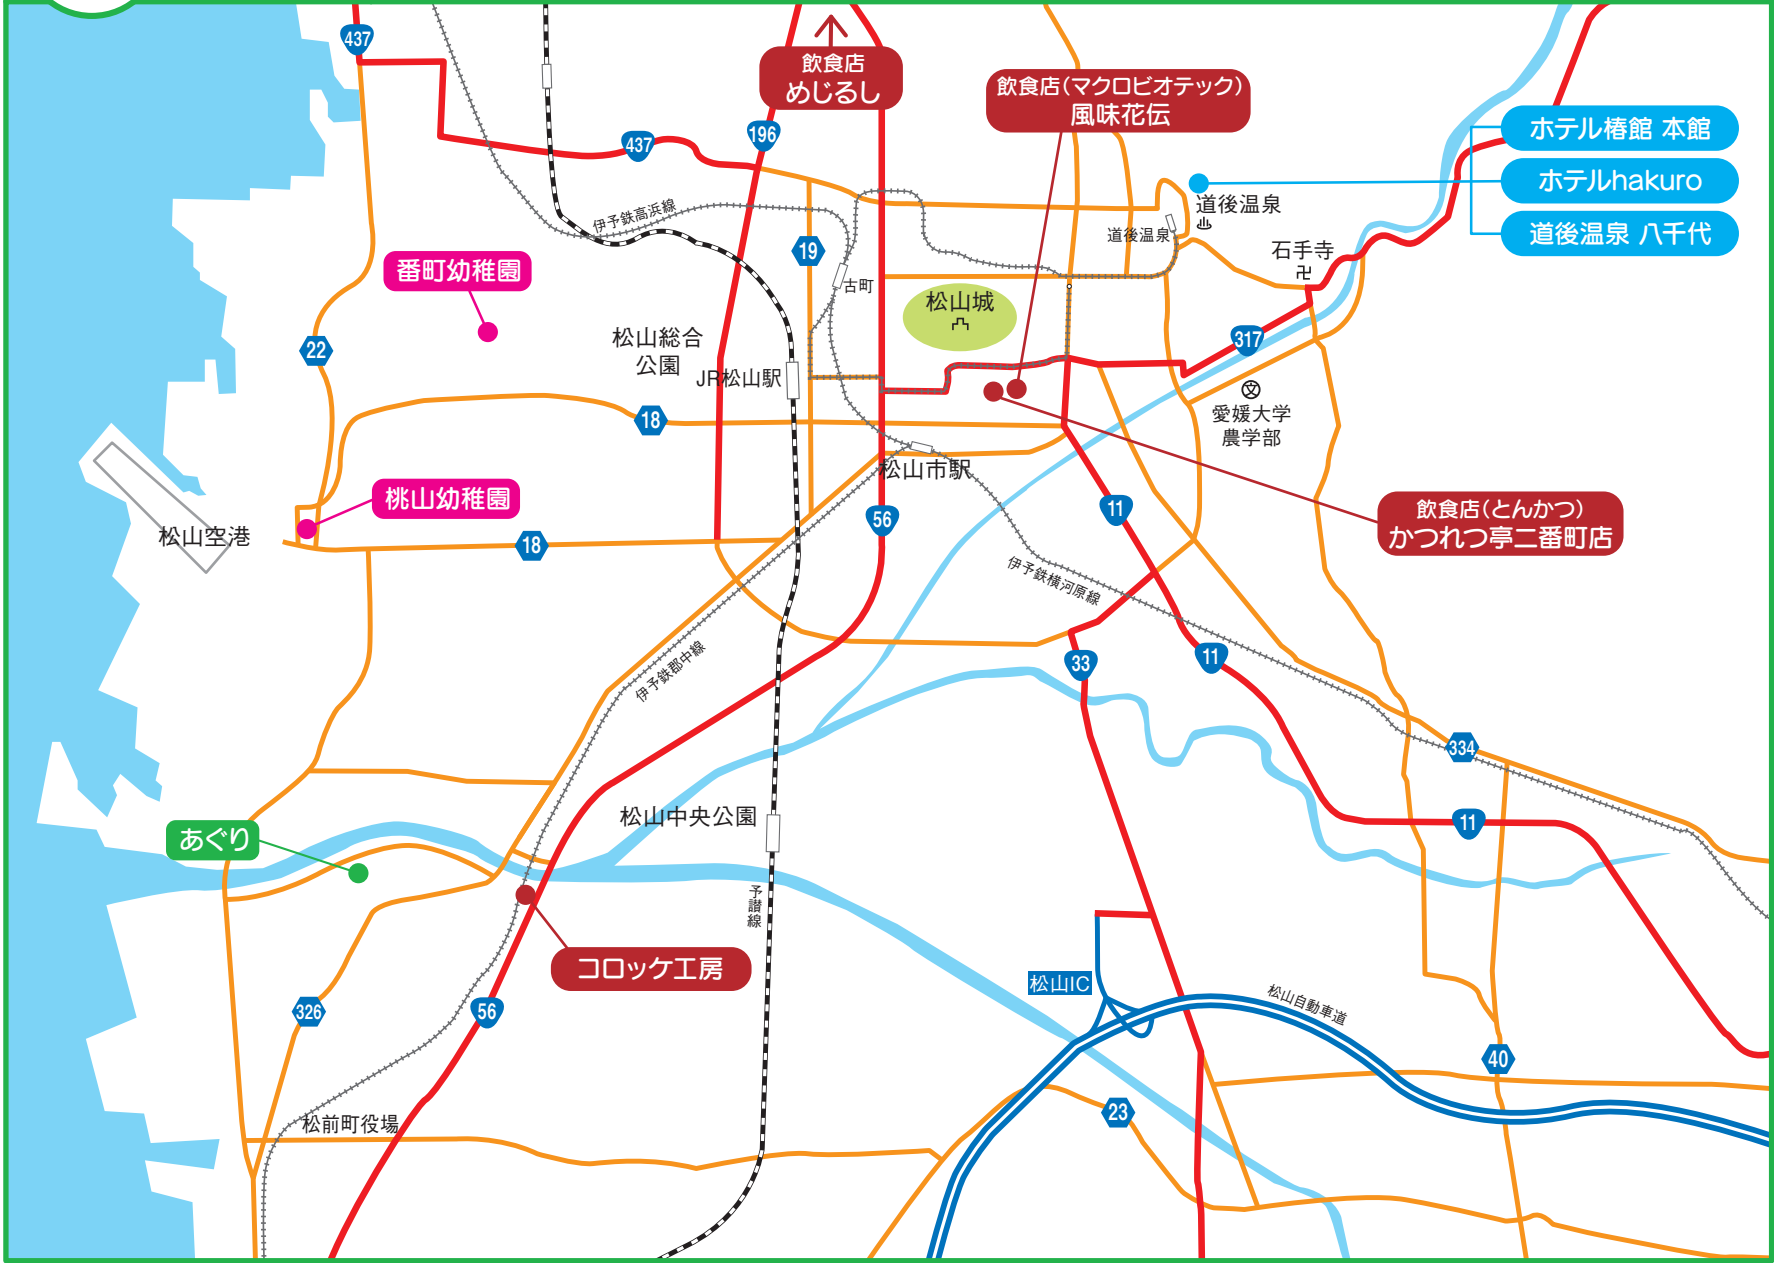

販売店情報 2022年11月現在(順不同)

- あぐり
伊予郡松前町北川原79-1
- サニーマート久米店
松山市北久米町698-1
- サニーマート東本店
松山市東本1丁目8-5
- サニーマート森松店
松山市森松町276-4
- フジ安城寺店
松山市安城寺町571-1
- フジグランエミフルMASAKI
伊予郡松前町筒井850
- フジグラン北浜店
愛媛県八幡浜市北浜一丁目4-33
- フジグラン重信
東温市野田三丁目1-13
- フジグラン松山
松山市宮西一丁目2-1
- フジ藤原店
松山市藤原二丁目4-62
- 四村ショッパーズ
今治市四村286-1
- セブンスター石井店
松山市東石井2丁目21-16
- セブンスター東長戸店
松山市東長戸町4丁目7-30
- セブンスター別府店
松山市別府町527
- セブンスター南江戸店
松山市南江戸3丁目1-55
- セブンスター石手店
松山市石手1丁目2-7
- セブンスター三津店
松山市会津町7-7
- セブンスター垣生店
松山市東垣生町105
- セブンスター重信店
東温市志津川171
- セブンスター砥部店
伊予郡砥部町拾町20
(リバーサイドショッピングセンター内)
- セブンスター六軒家店
松山市六軒家町4-27
- いよてつ高島屋
松山市湊町5丁目1
- コープ余戸
松山市余戸中 4-10-17
- コープ久米
松山市鷹ノ子町70
- コープひさえだ
松山市安城寺町592-1
- ダイキ美沢店
松山市美沢1丁目9-33
- まさき村
伊予郡松前町筒井850
- ボンラスパイク グリナード永山店
東京都多摩市永山1-4
グリナード永山1F
- アンドリーフ 大泉学園店
東京都練馬区東大泉5-4-13
ゆめりあフェンテ2F
- ボンラスパイク 西武新宿ペペ店
東京都新宿区歌舞伎町1-30-1
西武新宿ペペB2
- ボンラスパイク 吉祥寺店
東京都武蔵野市吉祥寺本町1-11-5
コピス吉祥寺B館3F
- アンドリーフ テラスモール松戸店
千葉県松戸市八ヶ崎2-8-1
- ボンラスパイク 横浜店
神奈川県横浜市西区南幸1-5-1
相鉄ジョイナスB1F
FOOD&TIME ISETAN 内
- chikyu 麴町デリ
東京都千代田区四番町7-16

エコえひめ農産物が食べられるお店・施設

お店・施設情報 (2022年11月現在)

- **コロッケ工房**
伊予郡松前町大字西高柳22-6
- **かつれつ亭二番町店**
松山市二番町3丁目2-10
- **風味花伝**
松山市湊町2-4-5
- **めじるし**
松山市内宮町510-1 1F
- **桃山幼稚園**
松山市南吉田町2772-2
- **番町幼稚園**
松山市南斎院町739-1
- **ホテル椿館 本館**
松山市道後鷺谷町5-32
- **ホテル椿館 別館**
松山市道後鷺谷町3-1
- **道後温泉 八千代**
松山市道後多幸町6-34