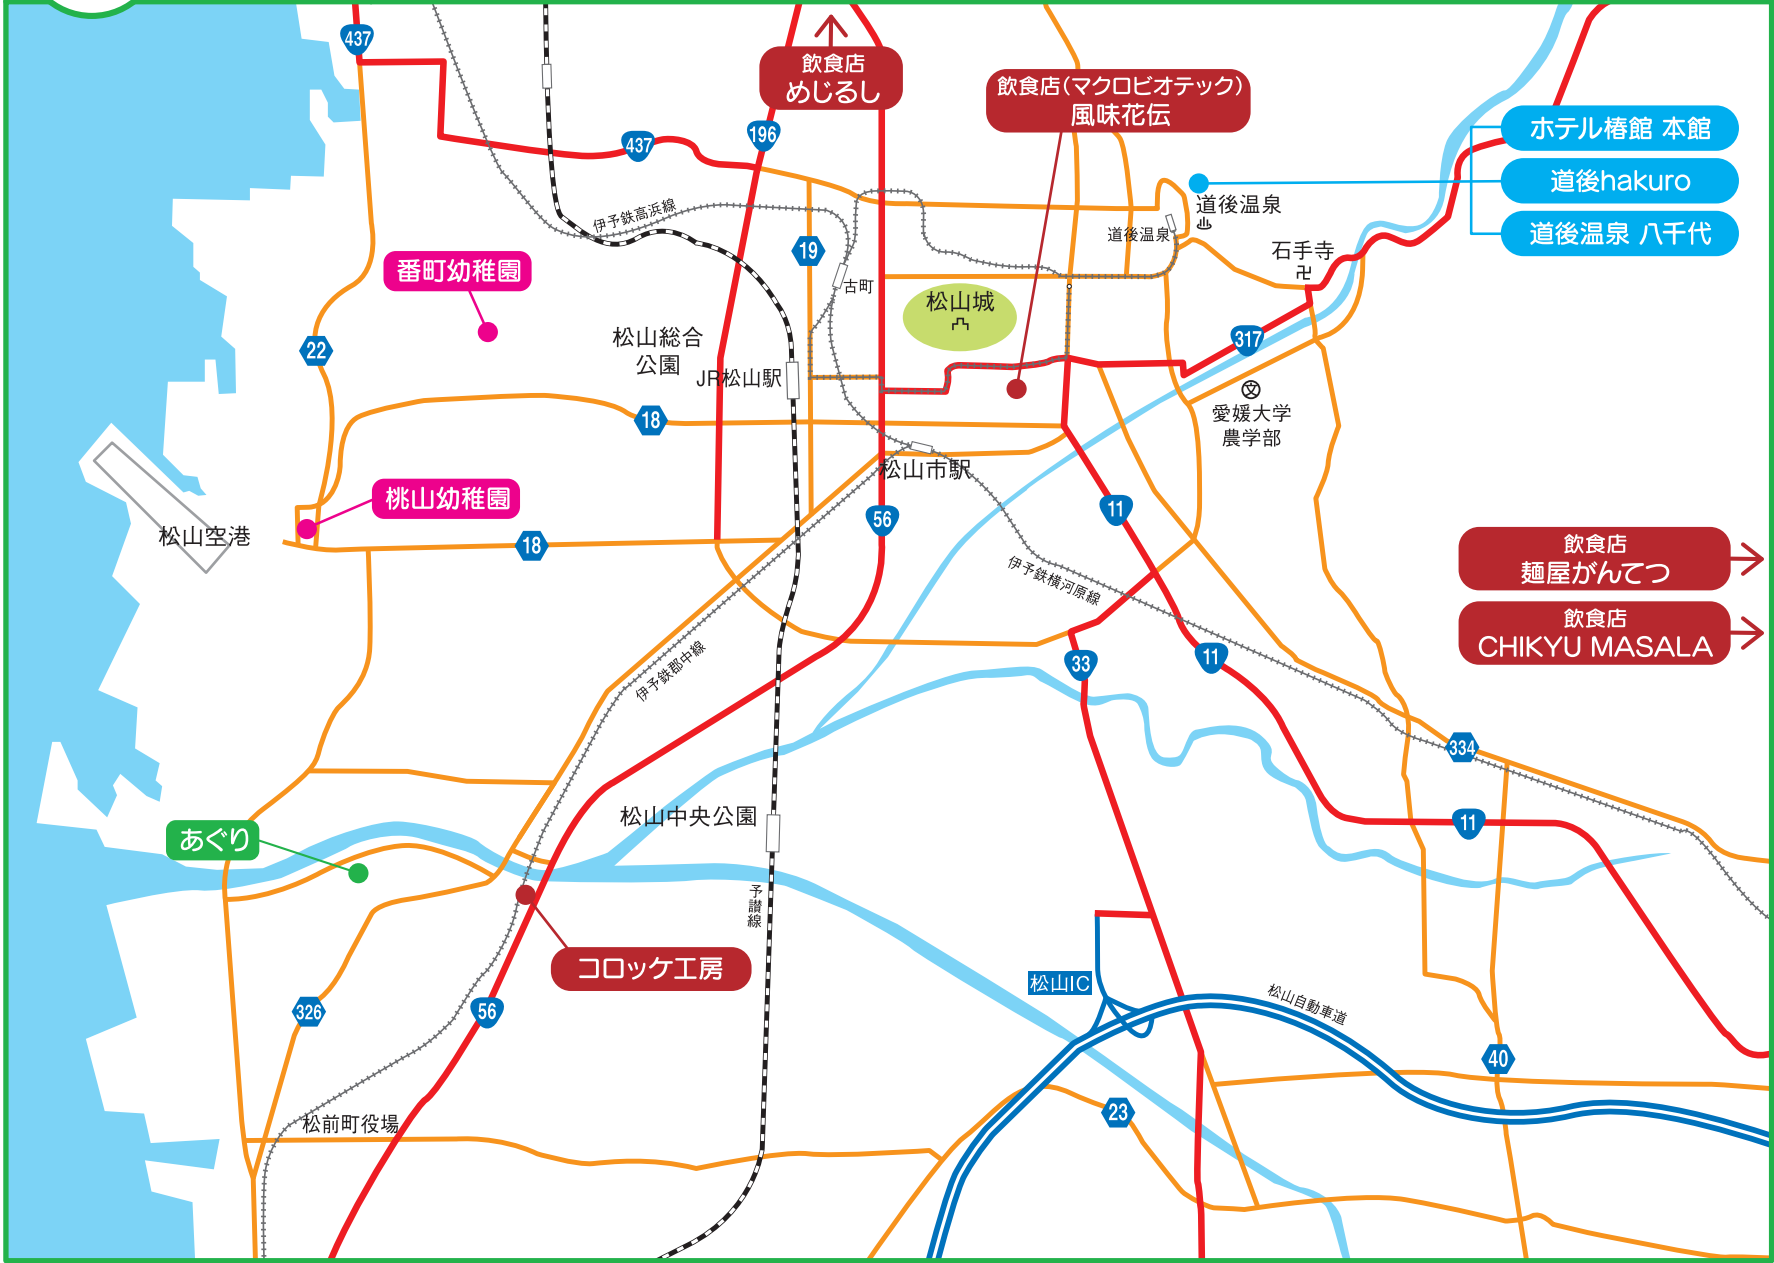

販売店情報 2024年11月現在(順不同)

- あぐり
伊予郡松前町北川原79-1
- サニーマート久米店
松山市北久米町698-1
- サニーマート東本店
松山市東本1丁目8-5
- サニーマート森松店
松山市森松町276-4
- フジ安城寺店
松山市安城寺町571-1
- フジグランエミフルMASAKI
伊予郡松前町筒井850
- フジグラン北浜店
愛媛県八幡浜市北浜一丁目4-33
- フジグラン重信
東温市野田三丁目1-13
- フジグラン松山
松山市宮西一丁目2-1
- フジ藤原店
松山市藤原二丁目4-62
- 四村ショッパーズ
今治市四村286-1
- セブンスター石井店
松山市東石井2丁目21-16
- セブンスター東長戸店
松山市東長戸町4丁目7-30
- セブンスター別府店
松山市別府町527
- セブンスター南江戸店
松山市南江戸3丁目1-55
- セブンスター石手店
松山市石手1丁目2-7
- セブンスター三津店
松山市会津町7-7
- セブンスター垣生店
松山市東垣生町105
- セブンスター重信店
東温市志津川171
- セブンスター砥部店
伊予郡砥部町拾町20
(リバーサイドショッピングセンター内)
- セブンスター六軒家店
松山市六軒家町4-27
- いよてつ高島屋
松山市湊町5丁目1
- コープ余戸
松山市余戸中 4-10-17
- コープ久米
松山市鷹ノ子町70
- コープひさえだ
松山市安城寺町592-1
- コープ松山三越
松山市一番町3丁目1-1
松山三越 地階フロア
- DMC美沢店
松山市美沢1丁目9-33
- まさき村
伊予郡松前町筒井850
- ボンラスパイコ グリナード永山店
東京都多摩市永山1-4
グリナード永山1F
- アンドリーフ 大泉学園店
東京都練馬区大泉1-28-1
グランエミオ大泉学園2F
- ボンラスパイコ 西武新宿ペペ店
東京都新宿区歌舞伎町1-30-1
西武新宿ペペB2
- ボンラスパイコ 吉祥寺店
東京都武蔵野市吉祥寺本町1-11-5
コピス吉祥寺B館3F
- アンドリーフ テラスモール松戸店
千葉県松戸市ハケ崎2-8-1
- ボンラスパイコ 横浜店
神奈川県横浜市西区南幸1-5-1
相鉄ジョイナスB1F
FOOD&TIME ISETAN内
- アンドリーフ ひばりが丘店
東京都西東京市ひばりが丘北4-1-31
ミュージョンひばりが丘北 1F
- chikyu麴町デリ
東京都千代田区四番町7-16
- 秋田屋米穀店
東京都板橋区中板橋7-5

〈関東〉
 ボンラスパイコ グリナード永山店 米 野菜
 アンドリーフ 大泉学園店 米 野菜
 ボンラスパイコ 西武新宿ペペ店 米 野菜
 ボンラスパイコ 吉祥寺店 米 野菜
 アンドリーフ テラスモール松戸店 米 野菜
 ボンラスパイコ 横浜店 米 野菜
 アンドリーフ ひばりが丘店 米 野菜
 chikyu麴町デリ 米 野菜
 秋田屋米穀店 米

エコえひめ農産物が食べられるお店・施設

お店・施設情報 (2024年11月現在)

- **コロッケ工房**
伊予郡松前町大字西高柳22-6
- **風味花伝**
松山市湊町2-4-5
- **めじるし**
松山市内宮町510-1 1F
- **麺屋がんでつ**
香川県高松市伏石町2133-9
- **CHIKYU MASALA**
東京都新宿区新宿3丁目11-12
永谷テイクアウト207
- **桃山幼稚園**
松山市南吉田町2772-2
- **番町幼稚園**
松山市南斎院町739-1
- **ホテル椿館 本館**
松山市道後鷺谷町5-32
- **道後hakuro**
松山市道後鷺谷町3-1
- **道後温泉 八千代**
松山市道後多幸町6-34

- ➔ 飲食店
麺屋がんでつ
- ➔ 飲食店
CHIKYU MASALA