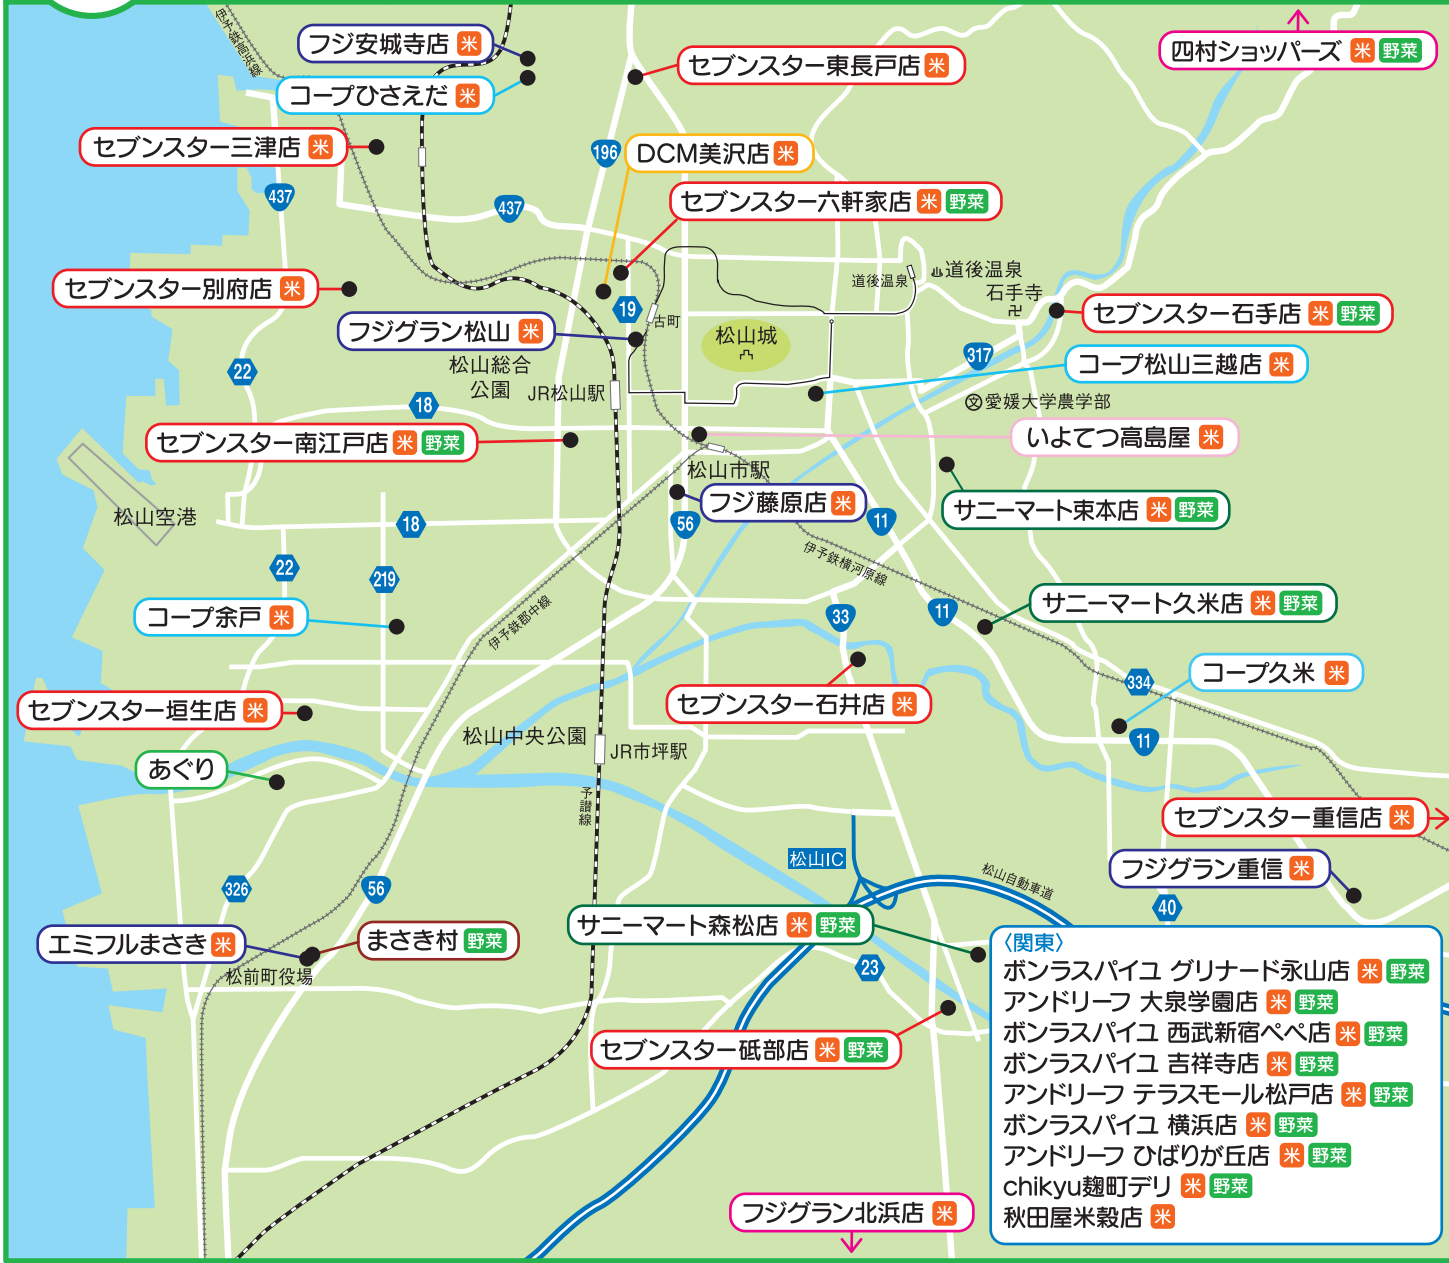

販売店情報 2024年11月現在(順不同)

- あぐり
伊予郡松前町北川原79-1
- サニーマート久米店
松山市北久米町698-1
- サニーマート東本店
松山市東本1丁目8-5
- サニーマート森松店
松山市森松町276-4
- フジ安城寺店
松山市安城寺町571-1
- フジグランエミフルMASAKI
伊予郡松前町筒井850
- フジグラン北浜店
愛媛県八幡浜市北浜一丁目4-33
- フジグラン重信
東温市野田三丁目1-13
- フジグラン松山
松山市宮西一丁目2-1
- フジ藤原店
松山市藤原二丁目4-62
- 四村ショッパーズ
今治市四村286-1
- セブンスター石井店
松山市東石井2丁目21-16
- セブンスター東長戸店
松山市東長戸町4丁目7-30
- セブンスター別府店
松山市別府町527
- セブンスター南江戸店
松山市南江戸3丁目1-55
- セブンスター石手店
松山市石手1丁目2-7
- セブンスター三津店
松山市会津町7-7
- セブンスター垣生店
松山市東垣生町105
- セブンスター重信店
東温市志津川171
- セブンスター砥部店
伊予郡砥部町拾町20
(リバーサイドショッピングセンター内)
- セブンスター六軒家店
松山市六軒家町4-27
- いよてつ高島屋
松山市湊町5丁目1
- コープ余戸
松山市余戸中 4-10-17
- コープ久米
松山市鷹ノ子町70
- コープひさえだ
松山市安城寺町592-1
- コープ松山三越
松山市一番町3丁目1-1
松山三越 地階フロア
- DMC美沢店
松山市美沢1丁目9-33
- まさき村
伊予郡松前町筒井850
- ボンラスパイコ グリナード永山店
東京都多摩市永山1-4
グリナード永山1F
- アンドリーフ 大泉学園店
東京都練馬区大泉1-28-1
グランエミオ大泉学園2F
- ボンラスパイコ 西武新宿ペペ店
東京都新宿区歌舞伎町1-30-1
西武新宿ペペB2
- ボンラスパイコ 吉祥寺店
東京都武蔵野市吉祥寺本町1-11-5
コピス吉祥寺B館3F
- アンドリーフ テラスモール松戸店
千葉県松戸市ハケ崎2-8-1
- ボンラスパイコ 横浜店
神奈川県横浜市西区南幸1-5-1
相鉄ジョイナスB1F
FOOD&TIME ISETAN内
- アンドリーフ ひばりが丘店
東京都西東京市ひばりが丘北4-1-31
ミュージョンひばりが丘北 1F
- chikyu麴町デリ
東京都千代田区四番町7-16
- 秋田屋米穀店
東京都板橋区中板橋7-5

〈関東〉
 ボンラスパイコ グリナード永山店 米 野菜
 アンドリーフ 大泉学園店 米 野菜
 ボンラスパイコ 西武新宿ペペ店 米 野菜
 ボンラスパイコ 吉祥寺店 米 野菜
 アンドリーフ テラスモール松戸店 米 野菜
 ボンラスパイコ 横浜店 米 野菜
 アンドリーフ ひばりが丘店 米 野菜
 chikyu麴町デリ 米 野菜
 秋田屋米穀店 米

エコえひめ農産物が食べられるお店・施設

お店・施設情報 (2024年11月現在)

- **コロッケ工房**
伊予郡松前町大字西高柳22-6
- **風味花伝**
松山市湊町2-4-5
- **めじるし**
松山市内宮町510-1 1F
- **麺屋がんでつ**
香川県高松市伏石町2133-9
- **CHIKYU MASALA**
東京都新宿区新宿3丁目11-12
永谷テイクアウト207
- **桃山幼稚園**
松山市南吉田町2772-2
- **番町幼稚園**
松山市南斎院町739-1
- **ホテル椿館 本館**
松山市道後鷺谷町5-32
- **道後hakuro**
松山市道後鷺谷町3-1
- **道後温泉 八千代**
松山市道後多幸町6-34

- ➔ 飲食店
麺屋がんでつ
- ➔ 飲食店
CHIKYU MASALA